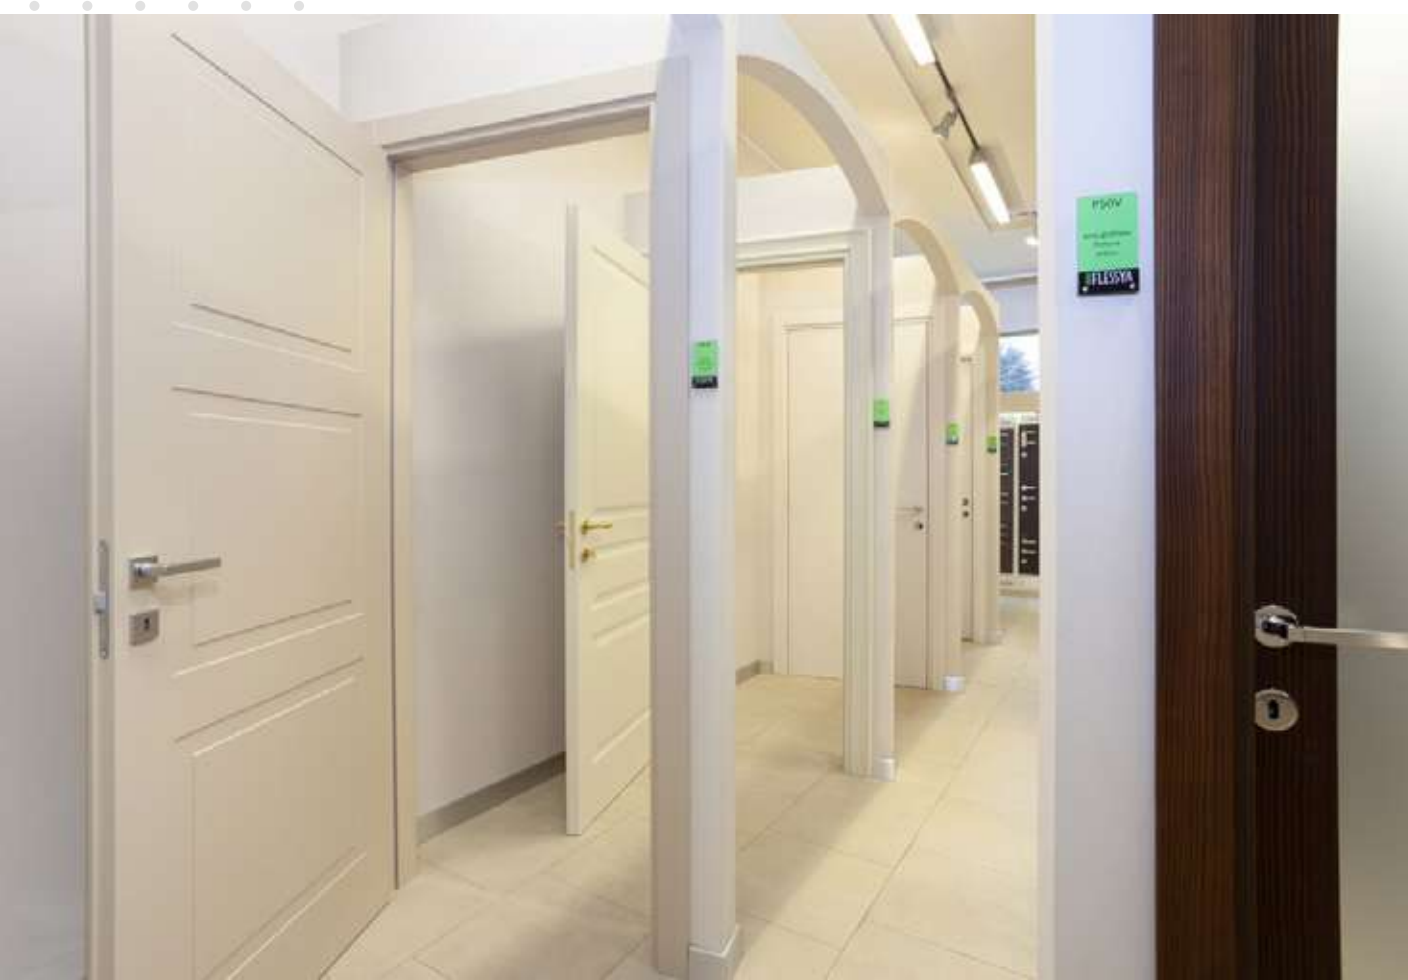

HAI VISTO IL NOSTRO **SHOWROOM?**

Lo showroom Madrigali & Beccari è a Formigine in provincia di Modena. Qui troverai tutti i nostri brand e il nostro personale pronto a consigliarti su materiali e optional.